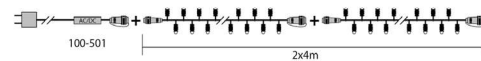

JADA STRING LIGHT OUTDOOR

IP 67

Code	Length	LED Color		Watt	No. of LEDs	Cable color	Max Connection	Power supply
100-010	15m (3x5m)	warm white		13,8 W	150	black	20	230V, JD-C
100-011	15m (3x5m)	white		13,8 W	150	black	20	230V, JD-C
100-012	15m (3x5m)	warm white		13,8 W	150	white	20	230V, JD-C
100-013	15m (3x5m)	white		13,8 W	150	white	20	230V, JD-C
100-030	15m (3x5m)	ww/ww flash		13,8 W	150	black	20	230V, JD-C
100-050	8m (2x4m)	red		9,2 W	120	red	25	230V, JD-C
100-051	8m (2x4m)	warm white		9,2 W	120	black	25	230V, JD-C
100-052	8m (2x4m)	white		9,2 W	120	white	25	230V, JD-C