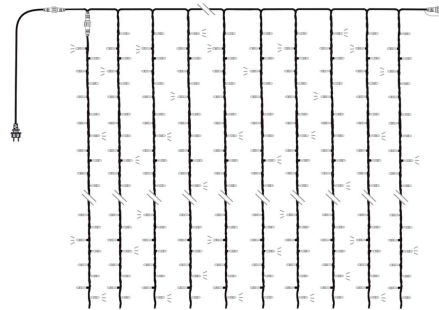

JOYLIGHT®
led+flash-230V-2mx0,80m

21CWBFX

Animations : FLASHY

Bilan énergétique

Bilan Carbone : : 6.5 kg

Type d'article	Guirlandes professionnelles...
Dimensions (m)	I: 2 h: 0.8
Tension guirlandes (V)	230
Puissance (W)	14
Alimentation	Standard
Poids (kg)	1.3
Nb fixations	-
Nb points lumineux	140
Ratio Nb points lumineux / Puissance	0.1
Classe électrique	2
Indice d'étanchéité IP	IP66
Couleur dominante	Blanc chaud
Materiau structure	-