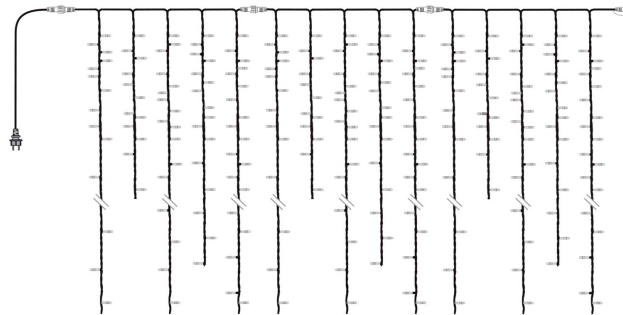

JOYLIGHT® led SlowGlow-230V-2m x 5m

25WSG

Décorations : 2D SPHERE

Bilan énergétique

Bilan Carbone : : 16.8 kg

Type d'article	Guirlandes professionnelles...
Dimensions (m)	I: 2 h: 5
Tension guirlandes (V)	230
Puissance (W)	17
Alimentation	Standard
Poids (kg)	3.3
Nb fixations	-
Nb points lumineux	210
Ratio Nb points lumineux / Puissance	0.08
Classe électrique	2
Indice d'étanchéité IP	IP66
Couleur dominante	Blanc chaud
Matériau structure	-