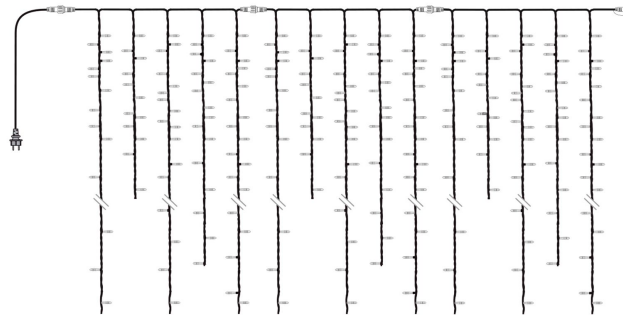

JOYLIGHT® led
SlowGlow-230V-2x10m

29WSG

Décorations : 2D SPHERE

Bilan énergétique

Bilan Carbone : : 31.3 kg

Type d'article	Guirlandes professionnelles...
Dimensions (m)	I: 2 h: 10
Tension guirlandes (V)	230
Puissance (W)	15
Alimentation	Standard
Poids (kg)	6.2
Nb fixations	-
Nb points lumineux	270
Ratio Nb points lumineux / Puissance	0.06
Classe électrique	2
Indice d'étanchéité IP	IP66
Couleur dominante	Blanc chaud
Matériau structure	-