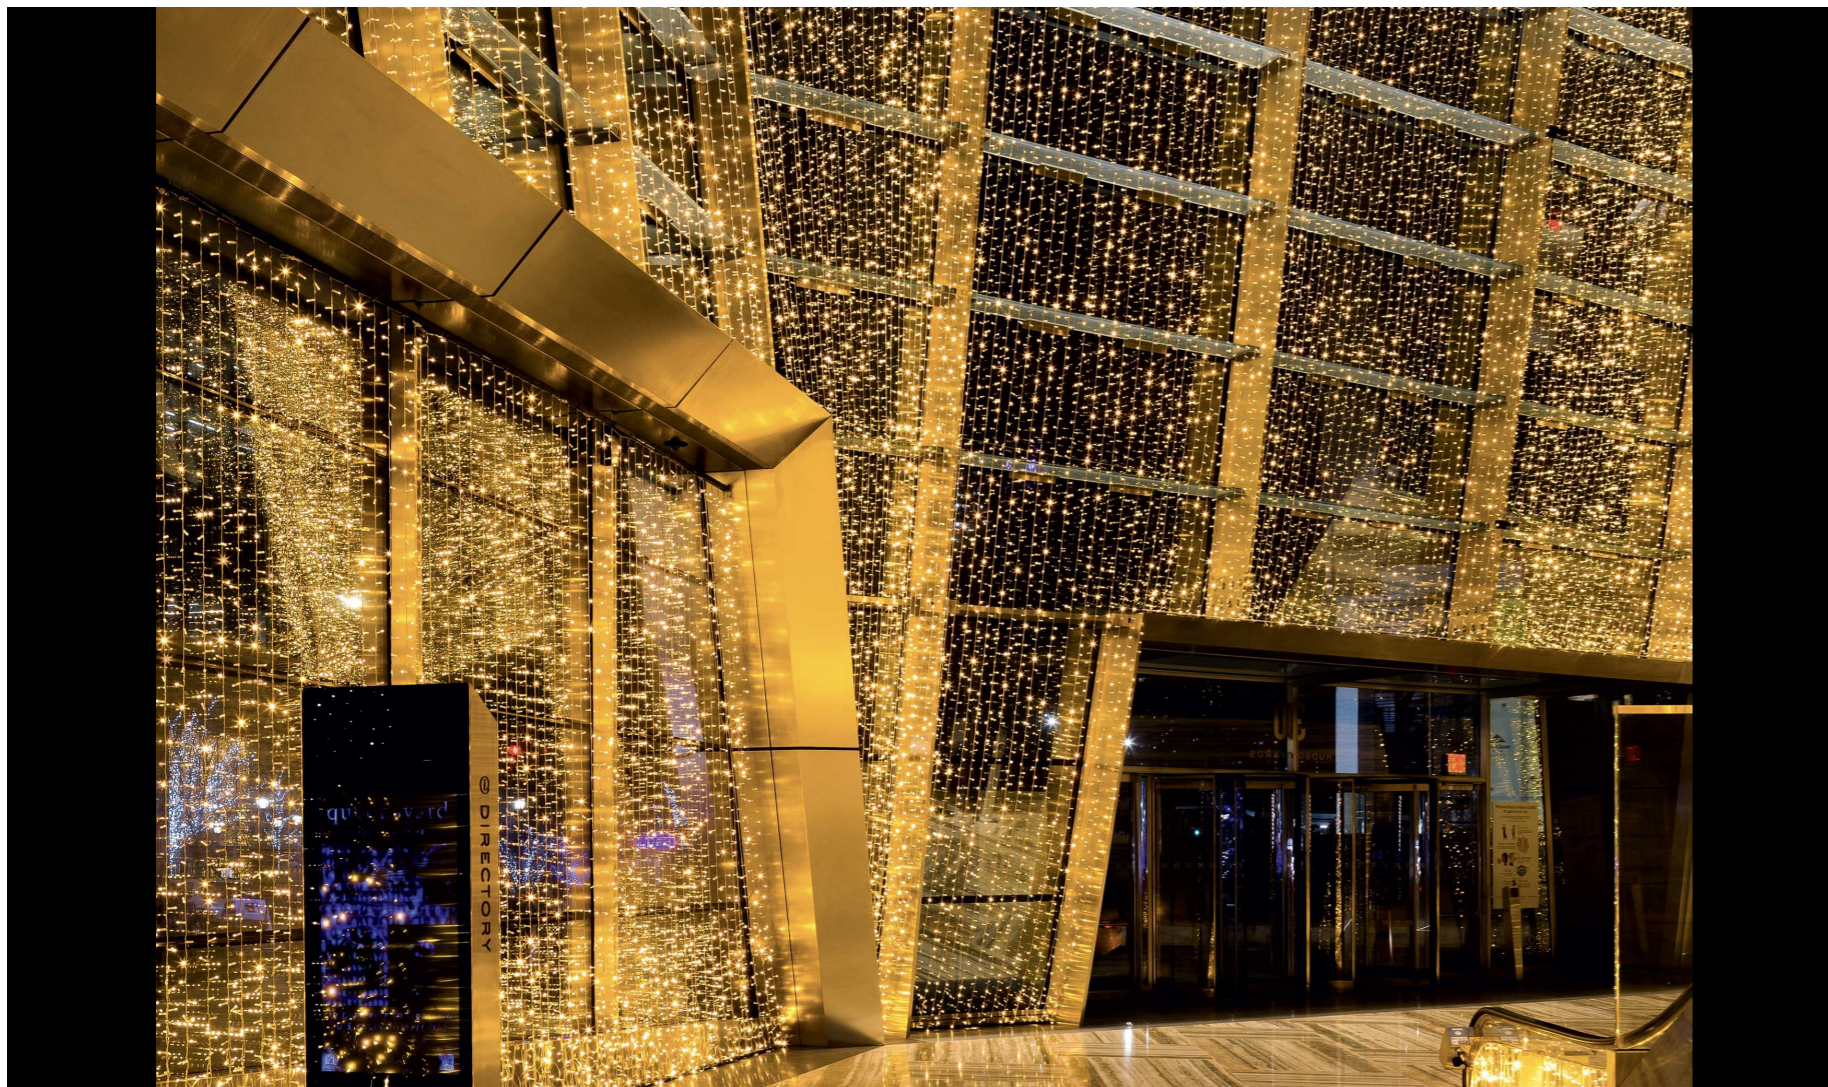

# DKO20W-B -- JOYLIGHT® led-230V-2m x 3m

Animation	Décoration
--	--

Code	DKO20W-B
Type de décor	Guirlandes professionnelles et accessoires
Dimensions (m)	Haut. : 3 Larg. : 2
Tension des guirlandes (V)	230
Puissance (W)	19.5
Alimentation	Standard
Poids (Kg)	1.6
Nb fixations	---
Nb points lumineux	360
Luminosité (lumens)	1166.4
Ratio Nb points lumineux / Puissance	18.5
Classe électrique	2
Indice d'étanchéité IP	IP20
Couleurs dominantes	Blanc chaud
Nb Raccord Max	11