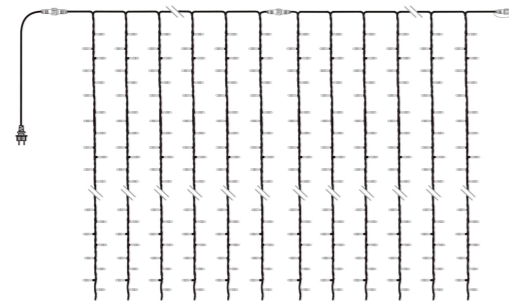

# DKO20W-B -- JOYLIGHT® led-230V-2m x 3m

Animation	Décoration
--	--

Code	DKO20W-B
Type de décor	Guirlandes professionnelles et accessoires
Dimensions (m)	Haut. : 3 Larg. : 2
Tension des guirlandes (V)	230
Puissance (W)	19.5
Alimentation	Standard
Poids (Kg)	1.6
Nb fixations	---
Nb points lumineux	360
Luminosité (lumens)	1166.4
Ratio Nb points lumineux / Puissance	18.5
Classe électrique	2
Indice d'étanchéité IP	IP20
Couleurs dominantes	Blanc chaud
Nb Raccord Max	11

Bilan énergétique	
Surface totale (m2)	---
Surface utile (m2)	---
S x Cx	---
Bilan Carbone* (équivalent kg CO2)	8.136

Préconisation d'assemblage			
x 0	x 0	x 0	15 à 25 minutes