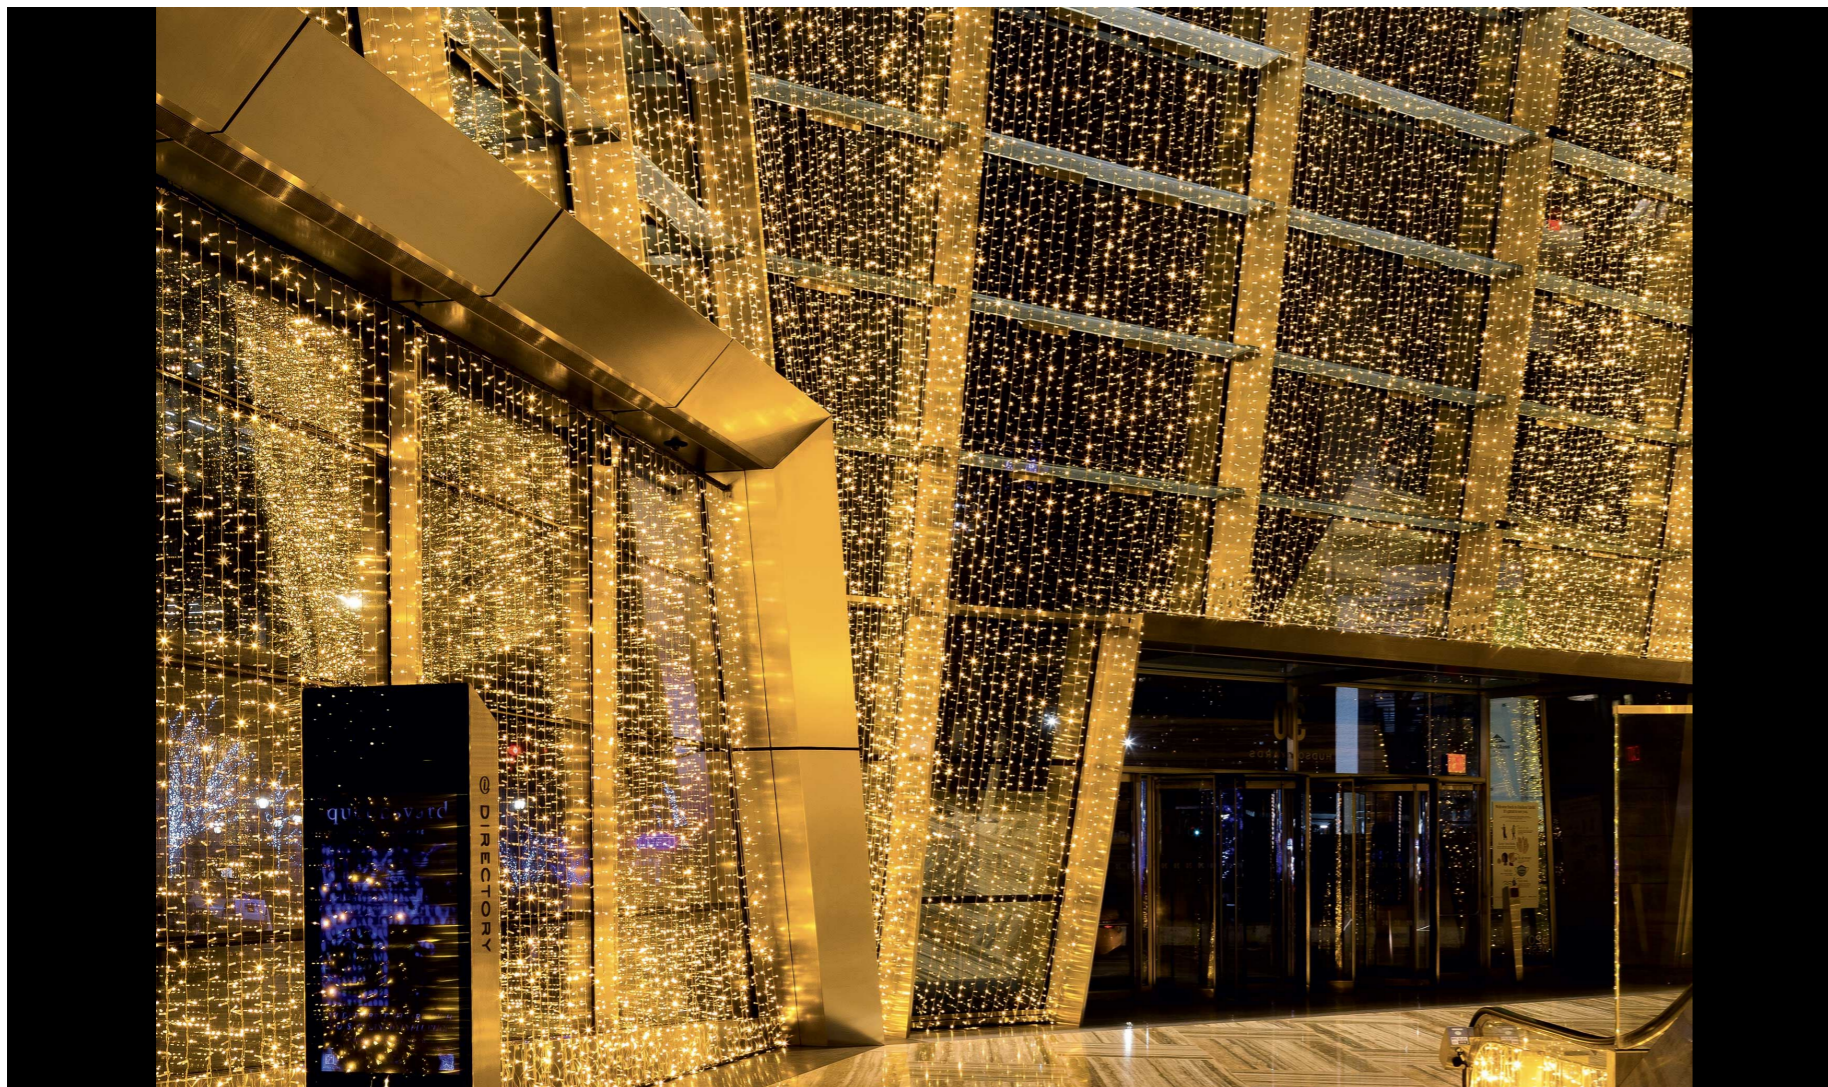

DKO23WF -- JOYLIGHT® led-230V-2m x 1m

Animation	Décoration
--	--

Code	DKO23WF
Type de décor	Guirlandes professionnelles et accessoires
Dimensions (m)	Haut. : 1 Larg. : 2
Tension des guirlandes (V)	230
Puissance (W)	15
Alimentation	Standard
Poids (Kg)	1.7
Nb fixations	---
Nb points lumineux	195
Luminosité (lumens)	631.8
Ratio Nb points lumineux / Puissance	13
Classe électrique	---
Indice d'étanchéité IP	IP20
Couleurs dominantes	Blanc chaud
Nb Raccord Max	13