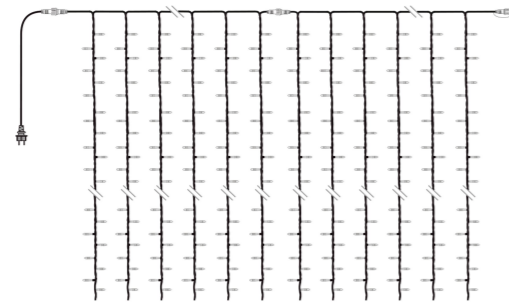

DKO23WF -- JOYLIGHT® led-230V-2m x 1m

Animation	Décoration
--	--

Code	DKO23WF
Type de décor	Guirlandes professionnelles et accessoires
Dimensions (m)	Haut. : 1 Larg. : 2
Tension des guirlandes (V)	230
Puissance (W)	15
Alimentation	Standard
Poids (Kg)	1.7
Nb fixations	---
Nb points lumineux	195
Luminosité (lumens)	631.8
Ratio Nb points lumineux / Puissance	13
Classe électrique	---
Indice d'étanchéité IP	IP20
Couleurs dominantes	Blanc chaud
Nb Raccord Max	13

Bilan énergétique	
Surface totale (m2)	---
Surface utile (m2)	---
S x Cx	---
Bilan Carbone* (équivalent kg CO2)	8.6445

Préconisation d'assemblage			
x 0	x 0	x 0	Lestage recommandé 0