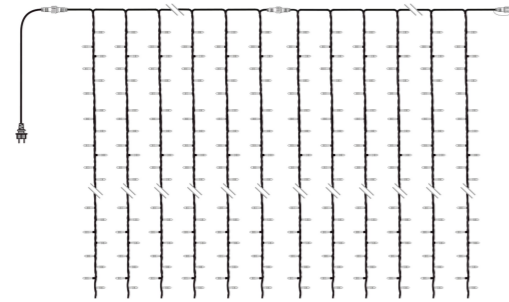

DKO25W-B -- JOYLIGHT® led-230V-2m x 5m

Animation	Décoration
--	--

Code	DKO25W-B
Type de décor	Guirlandes professionnelles et accessoires
Dimensions (m)	Haut. : 5 Larg. : 2
Tension des guirlandes (V)	230
Puissance (W)	30
Alimentation	Standard
Poids (Kg)	2.6
Nb fixations	---
Nb points lumineux	576
Luminosité (lumens)	1866.24
Ratio Nb points lumineux / Puissance	19.2
Classe électrique	2
Indice d'étanchéité IP	IP20
Couleurs dominantes	Blanc chaud
Nb Raccord Max	5

Bilan énergétique	
Surface totale (m2)	---
Surface utile (m2)	---
S x Cx	---
Bilan Carbone* (équivalent kg CO2)	13.221

Préconisation d'assemblage			
x 0	x 0	x 0	15 à 25 minutes