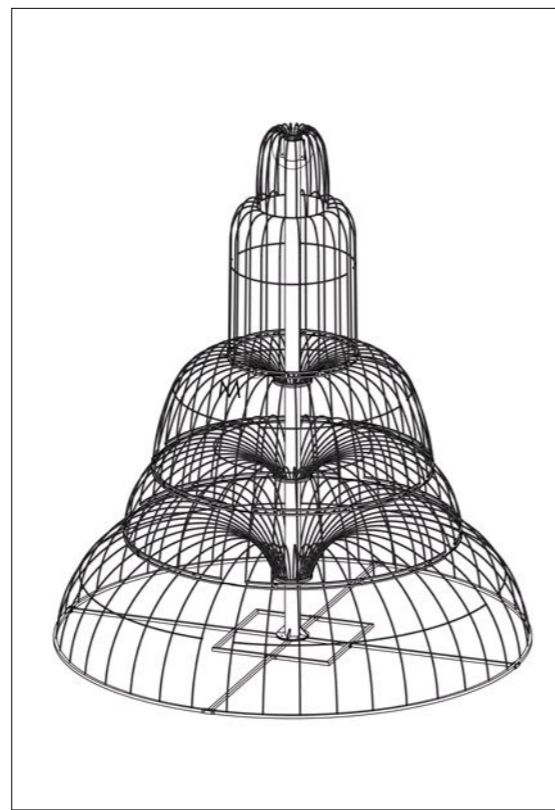

GX826L -- Fontaine cascade

Animation	Décoration
Scintillant	--

Compatible avec nos solutions d'animation sans fil SAR (ref. PRX-E et PRX-R en option)
Compatible avec nos solutions de temporisation des créneaux horaires d'illumination (ref. C003-T en option)

Code	GX826L
Type de décor	Décor 3D au sol
Dimensions (m)	Haut. : 5.05 Diam. : 4.8
Tension des guirlandes (V)	32
Puissance (W)	200
Alimentation	---
Poids (Kg)	194
Nb fixations	-
Nb points lumineux	7040
Luminosité (lumens)	22809.6
Ratio Nb points lumineux / Puissance	35.2
Classe électrique	2
Indice d'étanchéité IP	44
Couleurs dominantes	Blanc pur
Nb éléments	20
Matériau structure	Aluminium