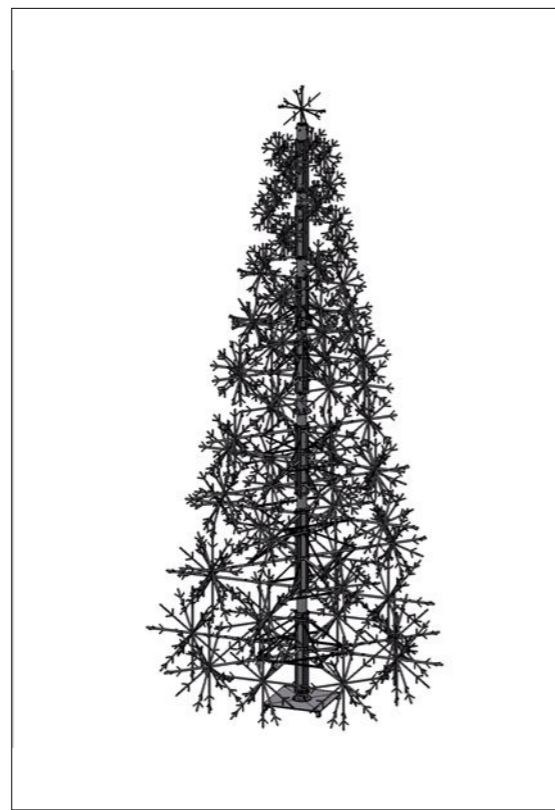

GX864L -- SAPIN CRISTAL LED BLANC PUR ANIME

Animation	Décoration
Produit animé	--

Compatible avec nos solutions d'animation sans fil SAR (ref. PRX-E et PRX-R en option)
Compatible avec nos solutions de temporisation des créneaux horaires d'illumination (ref. C003-T en option)

Code	GX864L
Type de décor	Décor 3D au sol
Dimensions (m)	Haut. : 10.76 Diam. : 5.05
Tension des guirlandes (V)	24
Puissance (W)	1050
Alimentation	---
Poids (Kg)	580
Nb fixations	-
Nb points lumineux	16968
Luminosité (lumens)	54976.32
Ratio Nb points lumineux / Puissance	16.2
Classe électrique	2
Indice d'étanchéité IP	44
Couleurs dominantes	Blanc pur
Nb éléments	101
Matériau structure	Aluminium