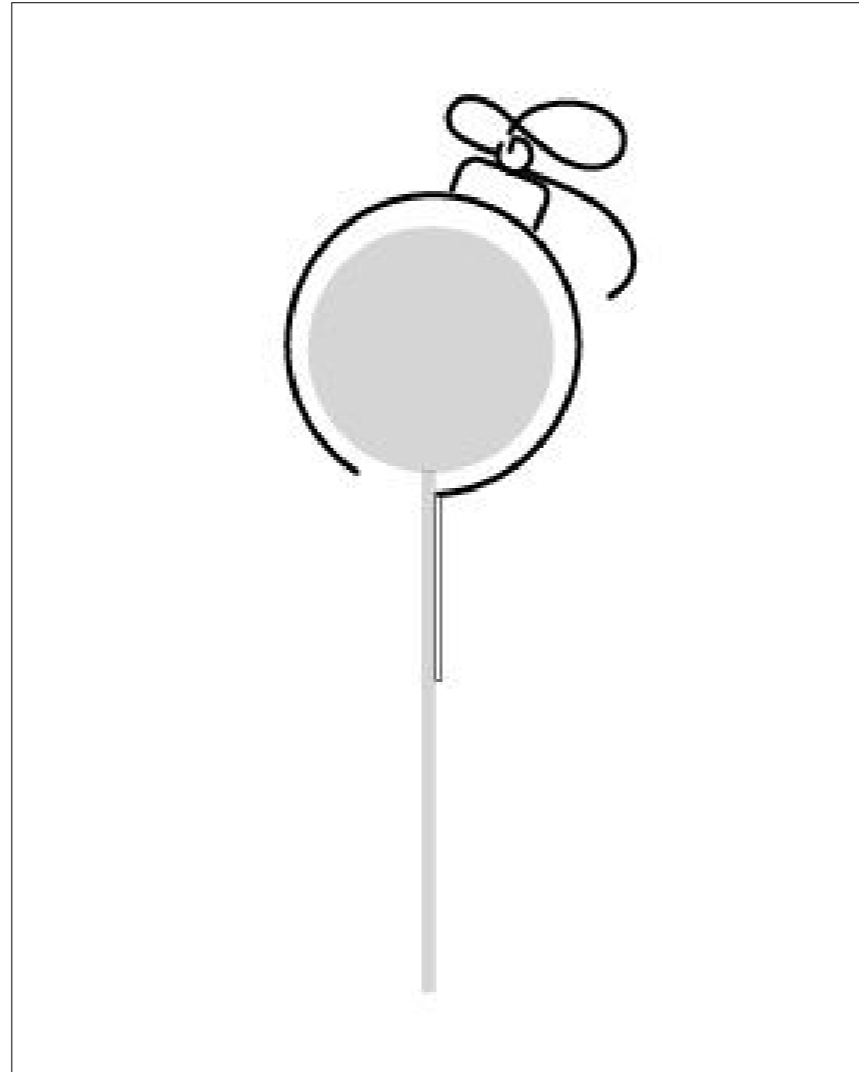

# PL257W -- ARC SPHEERIQUE BLANC CHAUD

Compatible avec nos solutions d'animation sans fil SAR (ref. PRX-E et PRX-R en option)  
Compatible avec nos solutions de temporisation des créneaux horaires d'illumination (ref. C003-T en option)

Animation	Décoration
Scintillant	--

Possible en traversée avec fixations FIX02 (en option)

Code	PL257W
Type de décor	Décor Poteau englobant
Dimensions (m)	Haut. : 1.6 Larg. : 0.93
Tension des guirlandes (V)	230
Puissance (W)	15
Alimentation	Octoplus longueur 1,50m
Poids (Kg)	2.8
Nb fixations	2
Nb points lumineux	210
Luminosité (lumens)	680.4
Ratio Nb points lumineux / Puissance	13.2
Classe électrique	2
Indice d'étanchéité IP	44
Couleurs dominantes	Blanc chaud
Nb éléments	1
Matériau structure	Aluminium