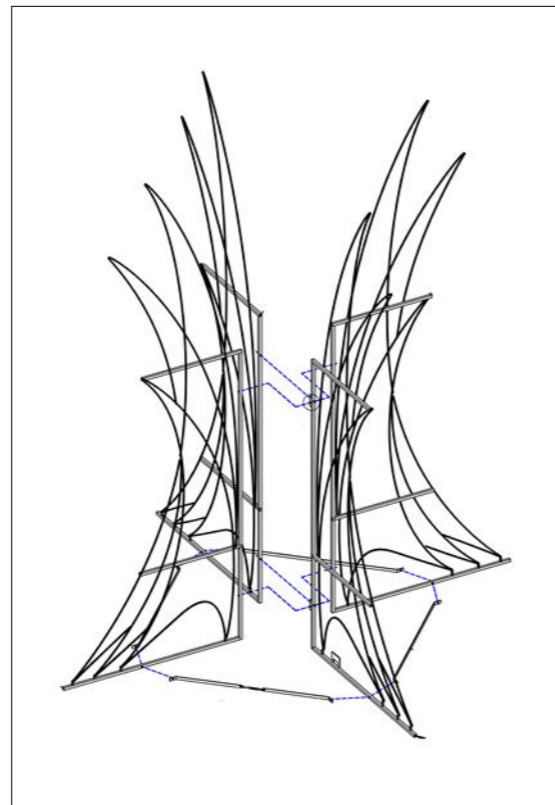

SL007 -- AIGUILLES BORÉALES

Animation	Décoration
--	--

Compatible avec nos solutions d'animation sans fil SAR (ref. PRX-E et PRX-R en option)
Compatible avec nos solutions de temporisation des créneaux horaires d'illumination (ref. C003-T en option)

Code	SL007
Type de décor	Décor 3D au sol
Dimensions (m)	Haut. : 3.85 Diam. : 2.7
Tension des guirlandes (V)	230
Puissance (W)	560
Alimentation	Octoplus 2,5m sans prise
Poids (Kg)	80
Nb fixations	0
Nb points lumineux	5000
Luminosité (lumens)	16200
Ratio Nb points lumineux / Puissance	8.9
Classe électrique	2
Indice d'étanchéité IP	44
Couleurs dominantes	Blanc pur
Nb éléments	4
Matériau structure	Aluminium

Bilan énergétique	
Surface totale (m2)	--
Surface utile (m2)	5.8
S x Cx	2.38
Bilan Carbone* (équivalent kg CO2)	0

• blachère illumination •