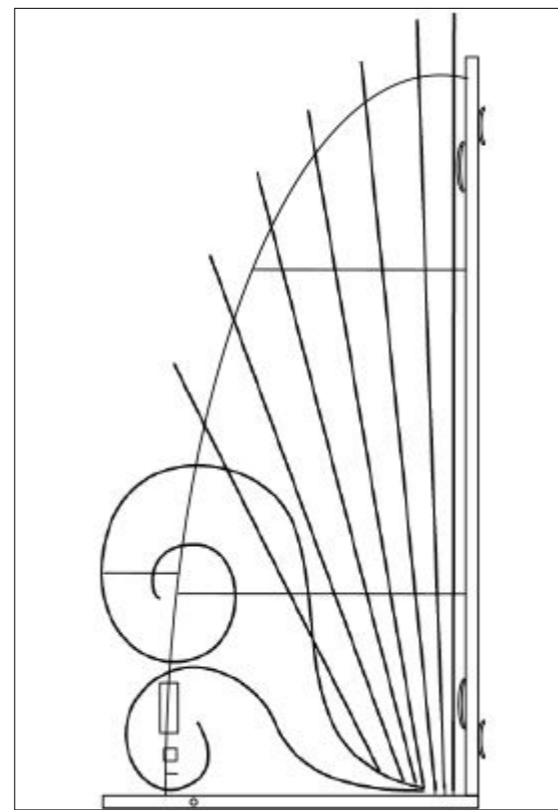

VL009 -- Elektra 3 elts sur poteau

Animation	Décoration
Scintillant	
Produit animé	--

Compatible avec nos solutions d'animation sans fil SAR (ref. PRX-E et PRX-R en option)
Compatible avec nos solutions de temporisation des créneaux horaires d'illumination (ref. C003-T en option)

Code	VL009
Type de décor	Décor Poteau 3D
Dimensions (m)	Haut. : 2.85 Diam. : 2.7
Tension des guirlandes (V)	230
Puissance (W)	225
Alimentation	Cable blanc 2x1mm 3m
Poids (Kg)	44
Nb fixations	6
Nb points lumineux	2688
Luminosité (lumens)	8709.12
Ratio Nb points lumineux / Puissance	10.9
Classe électrique	2
Indice d'étanchéité IP	44
Couleurs dominantes	Blanc pur / Blanc chaud
Nb éléments	3
Matériau structure	Aluminium

Bilan énergétique	
Surface totale (m2)	--
Surface utile (m2)	4.3
S x Cx	1.76
Bilan Carbone* (équivalent kg CO2)	0

• blachère illumination •