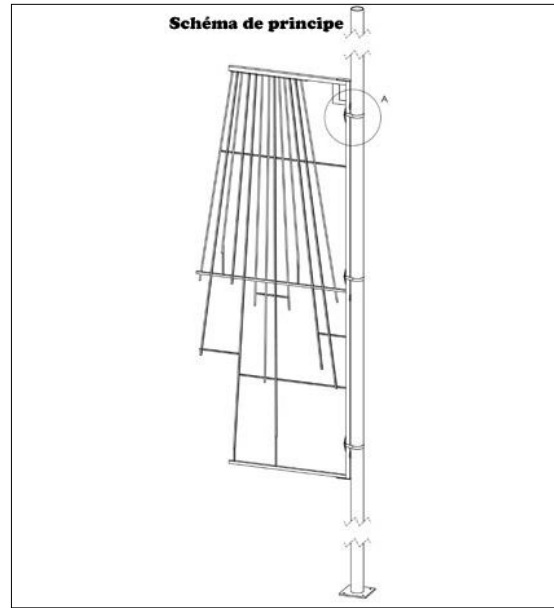

ZPL226RGB -- LEOMIS RVB