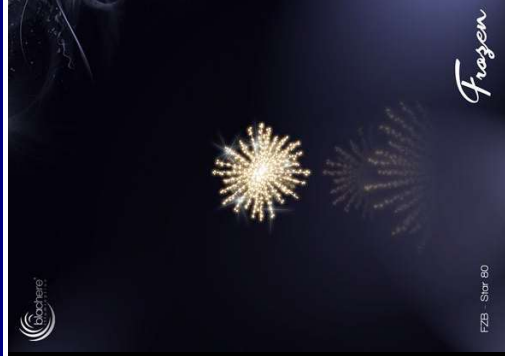

# ZXLOG2084 -- OursinØ800 Lucioles led blanc chaud

Fixation suspendue sur filin porteur par mousquetons fournis avec le motif  
 Compatible avec nos solutions d'animation sans fil SAR (ref. PRX-E et PRX-R en option)  
 Compatible avec nos solutions de temporisation des créneaux horaires d'illumination (ref. C003-T en option)

Code	ZXLOG2084
Type de décor	Décor lumineux
Dimensions (m)	Haut : 0.8 Diam. : 0.8
Tension des guirlandes (V)	230
Puissance (W)	23
Alimentation	Oclopilus 1,50m sans prise
Poids (Kg)	7
Nb fixations	0